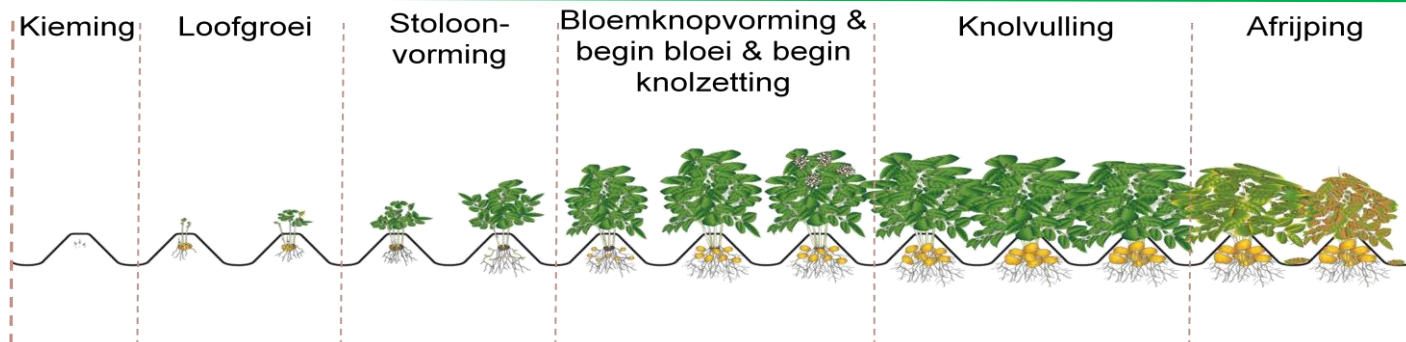

Ten Brinke b.v.

gewasbescherming

teeltbegeleiding

zaaizaden

meststoffen

www.tenbrinkebv.nl

Ten Brinke b.v.

Floraweg 1
8312 RK Creil
T 0527 274030
F 0527 274031
info@tenbrinkebv.nl

Tafelaardappelen 2017 | Creil, april 2017

Ziektebestrijding

	Ziektebestrijding	Insectenbestrijding	Bladbemesting
26-5	Revus (0,6) +evt Curzate Partner (0,2)		
2-6	Revus (0,6) +evt Curzate Partner (0,2)		
9-6	Revus (0,6) Signum (0,2)		
16-6	Revus (0,6)	Sumicidin Super (0,2)	
23-6	Revus (0,6) Signum (0,2)		Flex N 18 (25) + Intake 0,25-0,5 ltr/ha
30-6	Revus (0,6)	Sumicidin Super (0,2)	
7-7	Infinito (1,2-1,6) Narita (0,5)		Flex N 18 (25) + Intake 0,25-0,5 ltr/ha
14-7	Infinito (1,2-1,6)	Sumicidin Super (0,2)	
21-7	Infinito (1,2-1,6) Narita (0,5)		Bladkali TS (5)
28-7	Infinito (1,2-1,6)	Teppeki (0,16)	
4-8	Ranman (0,5) Signum (0,2)		Bladkali TS (5)
11-8	Ranman (0,5)		
18-8	Ranman (0,5) Signum (0,2)		Bladkali TS (5)
25-8	Ranman (0,5)		
1-9	Ranman (0,5)		
8-9	Ranman (0,5)