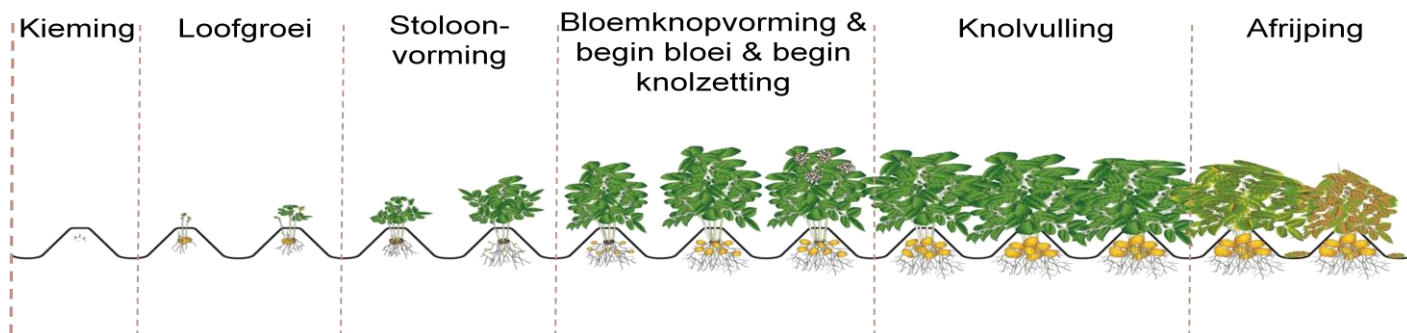

Ten Brinke b.v.

gewasbescherming

teeltbegeleiding

zaaizaden

meststoffen

www.tenbrinkebv.nl

Ten Brinke b.v.

Floraweg 1
8312 RK Creil
T 0527 274030
F 0527 274031
info@tenbrinkebv.nl

Consumptieaardappelen 2017 | Creil, februari 2017

■ Ziektebestrijding

Versie: 2017 -1.0

	Ziektebestrijding	Insectenbestrijding	Bladbemesting
26-5	Valbon Start (1,6) + evt Curzate Partner (0,2)		
2-6	Valbon Start (1,6) + evt Curzate Partner (0,2)	Sumicidin Super (0,2)	
9-6	Valbon Start (1,6) Signum (0,2)		
16-6	Valbon Start (1,6)	Sumicidin Super (0,2)	
23-6	Valbon Start (1,6) Signum (0,2)		
30-6	Valbon Start (1,6)	Sumicidin Super (0,2)	
7-7	Infinito (1,2-1,6) Narita (0,5)		
14-7	Infinito (1,2-1,6)		Flex FN 18 30-50 ltr/ha + Intake 0,3-0,5 ltr/ha
21-7	Infinito (1,2-1,6) Narita (0,5)		Bladkali TS (5)
28-7	Infinito (1,2-1,6)	Calypso (0,25)	Flex FN 18 30-50 ltr/ha + Intake 0,3-0,5 ltr/ha
4-8	Ranman (0,5) Signum (0,2)		Bladkali TS (5)
11-8	Ranman (0,5)		Flex FN 18 30-50 ltr/ha + Intake 0,3-0,5 ltr/ha
18-8	Ranman (0,5) Signum (0,2)		Bladkali TS (5)
25-8	Ranman (0,5)		
1-9	Ranman (0,5)		
8-9	Ranman (0,5)